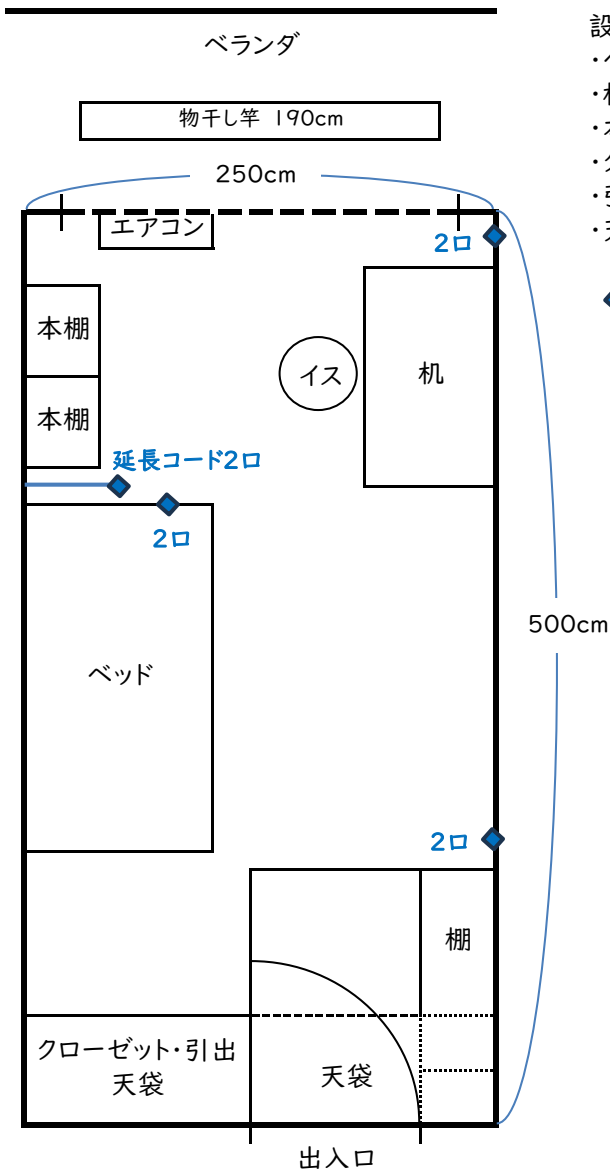

# 【紅梅寮】居室 見取り図

設備の寸法(単位:cm)

- ・ベッド(90×198)
- ・机(W119×D70×H74)
- ・本棚(W45×D40×H160)
- ・クローゼット(W58×D56×H134)
- ・引出2段(W53×D56×H14)
- ・天袋(W115×H56×D50)

◆コンセント位置(数字は空き口)

※間取りは各部屋で若干異なります。  
※設備などの配置は左右逆の場合があります。