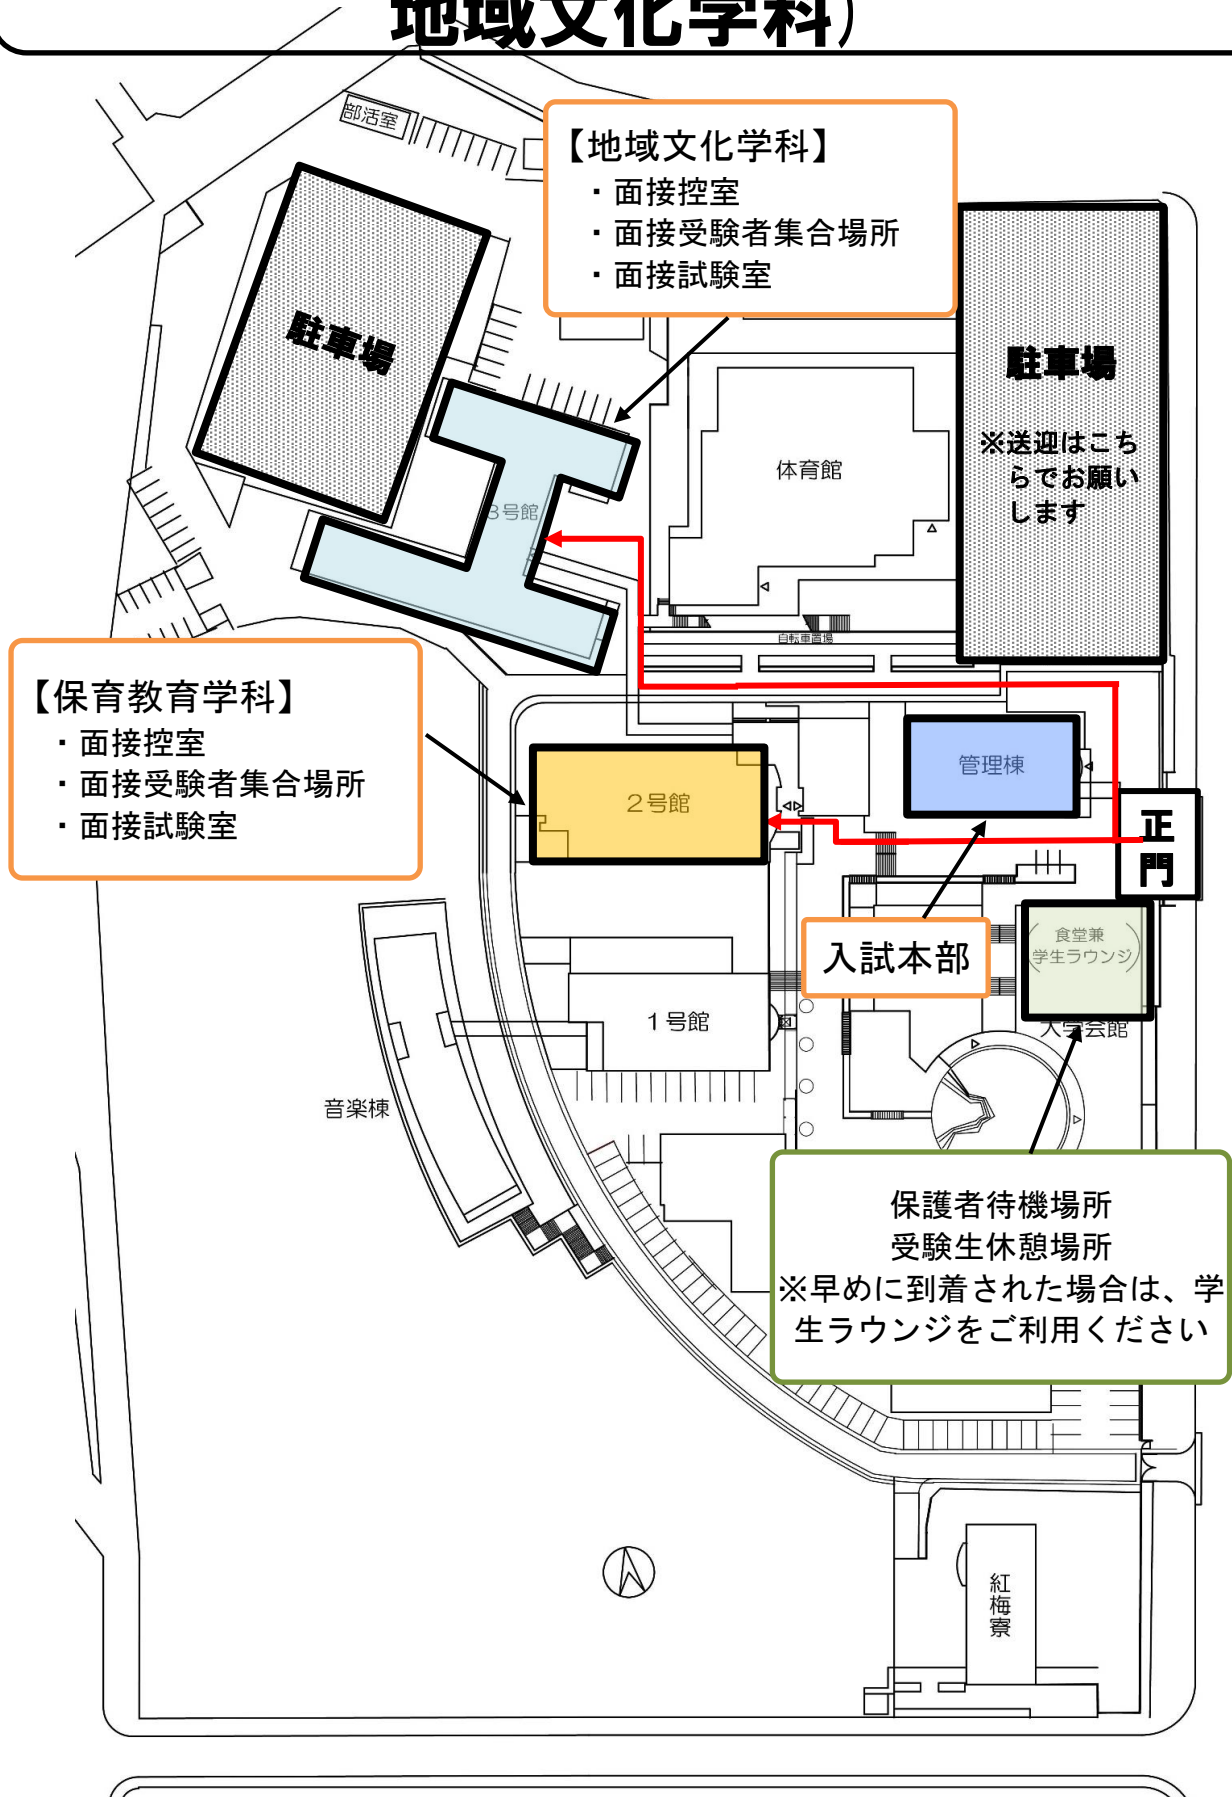

試験会場全体図 (保育教育学科・地域文化学科)

【地域文化学科】

- ・面接控室
- ・面接受験者集合場所
- ・面接試験室

【保育教育学科】

- ・面接控室
- ・面接受験者集合場所
- ・面接試験室

駐車場
※送迎はこちら
らでお願い
します

保護者待機場所
受験生休憩場所
※早めに到着された場合は、学
生ラウンジをご利用ください

保育教育学科会場 (面接控室、面接試験室)

2号館